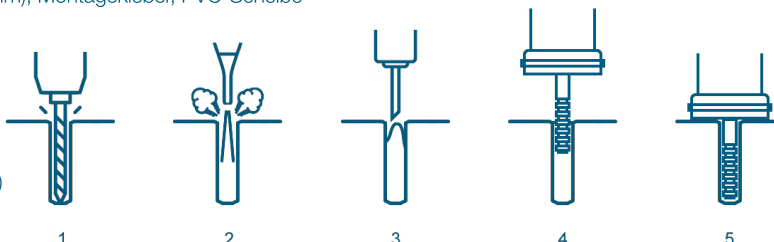

ZUBEHÖR, ERSATZTEILE

Artikelnummer	Bezeichnung	Preis netto
11-ZPMOSCH	Montageschlüssel für Absperrpfosten	€ 85,00
11-ZPMOKLE	Montagekleber 300ml für Absperrpfosten (für ca. 5 Stück Poller)	€ 28,00
11-EPUSKU	Unterlagsscheibe für Poller, PVC, weiß, dm 90mm	€ 2,50
11-EPBH16100	Bodenhülse, Metall, M16x100mm, Innengewinde	€ 15,00
11-ZPBH16120	Bodenhülse, Stahl, M16x120mm, Innengewinde	€ 25,00
11-ZPBHA22155	Asphalt-Bodenhülse, Metall, 22x155mm, M16 Innengewinde	€ 24,00
11-ZPBHA22100	Asphalt-Bodenhülse, Metall, 22x100mm, M16 Innengewinde	€ 27,00
11-ZPGS1625	Gewindestift für Bodenhülse, Metall, M16x25mm	€ 2,50
11-EPFOWE	Ersatzfolie für Poller, RA3, weiß, b= 50mm	auf Anfrage
11-EPFOBL	Ersatzfolie für Poller, RA3, blau, b= 50mm	auf Anfrage
11-EPFO20	Ersatzfolie für Poller, RA3, rot, b= 50mm	auf Anfrage
77-ADPOJLNS	Adapter für andere Pollertypen	auf Anfrage

MONTAGEANLEITUNG

Benötigtes Montagematerial: Bohrer 24mm (Bohrloch: 100mm), Montagekleber, PVC-Scheibe

Schnelle und einfache Montage:

- 100mm Loch bohren
- Loch reinigen
- Kleber einfüllen
- Poller einsetzen
(wieder herausnehmbar mit Unterlagsscheibe aus PVC weiß)
- Kleber laut Vorgabe des Herstellers aushärten lassen